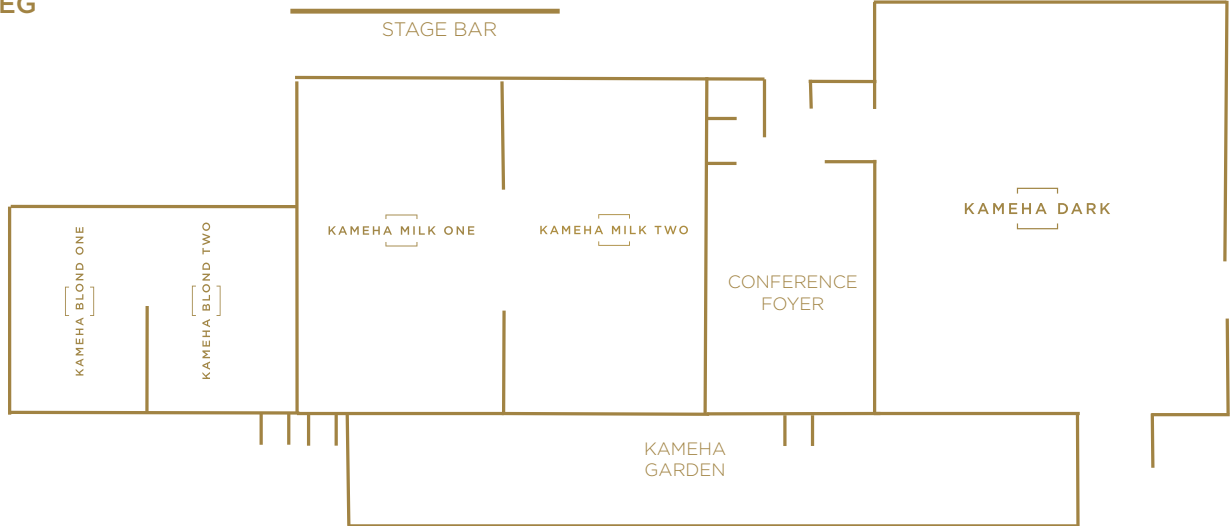

FACTSHEET

MEETING & EVENTS

ÜBERSICHT RÄUME

Raum	Fläche in m ²	Länge x Breite in m	Höhe in m	Personen Stuhldreihen	Personen Parlamente- risch	Personen Karree / Block	Personen U-Form	Personen Bankett	Personen Cabaret
Kameha Dome	701	45.0 x 16.0	6.8	550	310	106	78	390	210
Kameha Dome Office	20	5.0 x 3.9	2.3	-	-	8	-	-	-
Kameha Dark	195	16.2 x 12.0	3.3	209	112	60	44	120	84
Kameha Milk One & Two	182	11.4 x 16.0	3.3	192	120	60	44	120	72
Kameha Milk One / Two	91	11.4 x 8.0	3.3	95	60	36	29	50	36
Kameha Blond One & Two	76	11.1 x 6.8	3.3	48	25	30	22	40	24
Kameha Blond One	44	7.9 x 5.6	3.3	24	10	14	12	20	12
Kameha Blond Two	32	5.8 x 5.5	3.3	21	10	10	9	16	12
YOU	120	13.5 x 6.0	2.3	30	20	14	15	32	12

RAUMPLÄNE

EG

DOME - 1.OG

YOU - 1.OG

SHISHA LOUNGE - EG